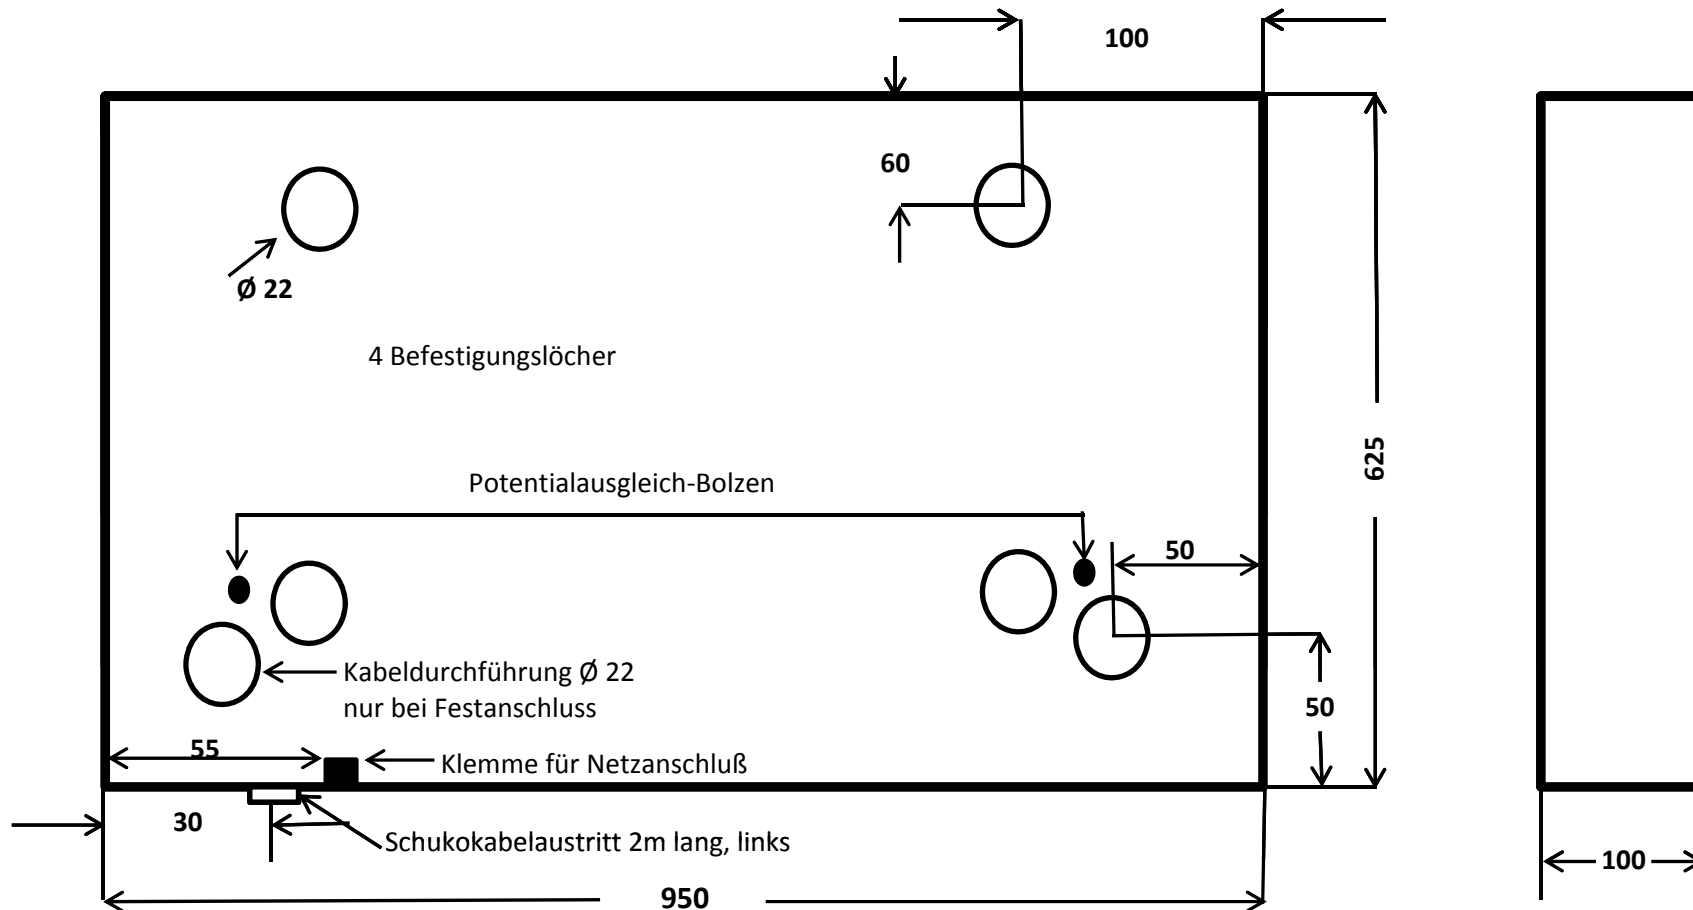

DV- DN 40-K Aufputz

alle Maße in mm

Empfohlene Montagehöhe: stehende Betrachtung ca. 1200 mm über OKFF
sitzende Betrachtung ca. 900 mm über OKFF

Gehäuserückwand / Frontansicht

technische Änderungen bleiben vorbehalten

DV- DN 75-K Aufputz

alle Maße in mm

Empfohlene Montagehöhe: stehende Betrachtung ca. 1200 mm über OKFF
sitzende Betrachtung ca. 900 mm über OKFF

Gehäuserückwand / Frontansicht

technische Änderungen bleiben vorbehalten

DV- DN 80-K Aufputz

alle Maße in mm

Empfohlene Montagehöhe: stehende Betrachtung ca. 1200 mm über OKFF
sitzende Betrachtung ca. 900 mm über OKFF

Gehäuserückwand / Frontansicht

technische Änderungen bleiben vorbehalten

DV- DN 90-K Aufputz

alle Maße in mm

Empfohlene Montagehöhe: stehende Betrachtung ca. 1200 mm über OKFF
sitzende Betrachtung ca. 900 mm über OKFF

Gehäuserückwand / Frontansicht

technische Änderungen bleiben vorbehalten