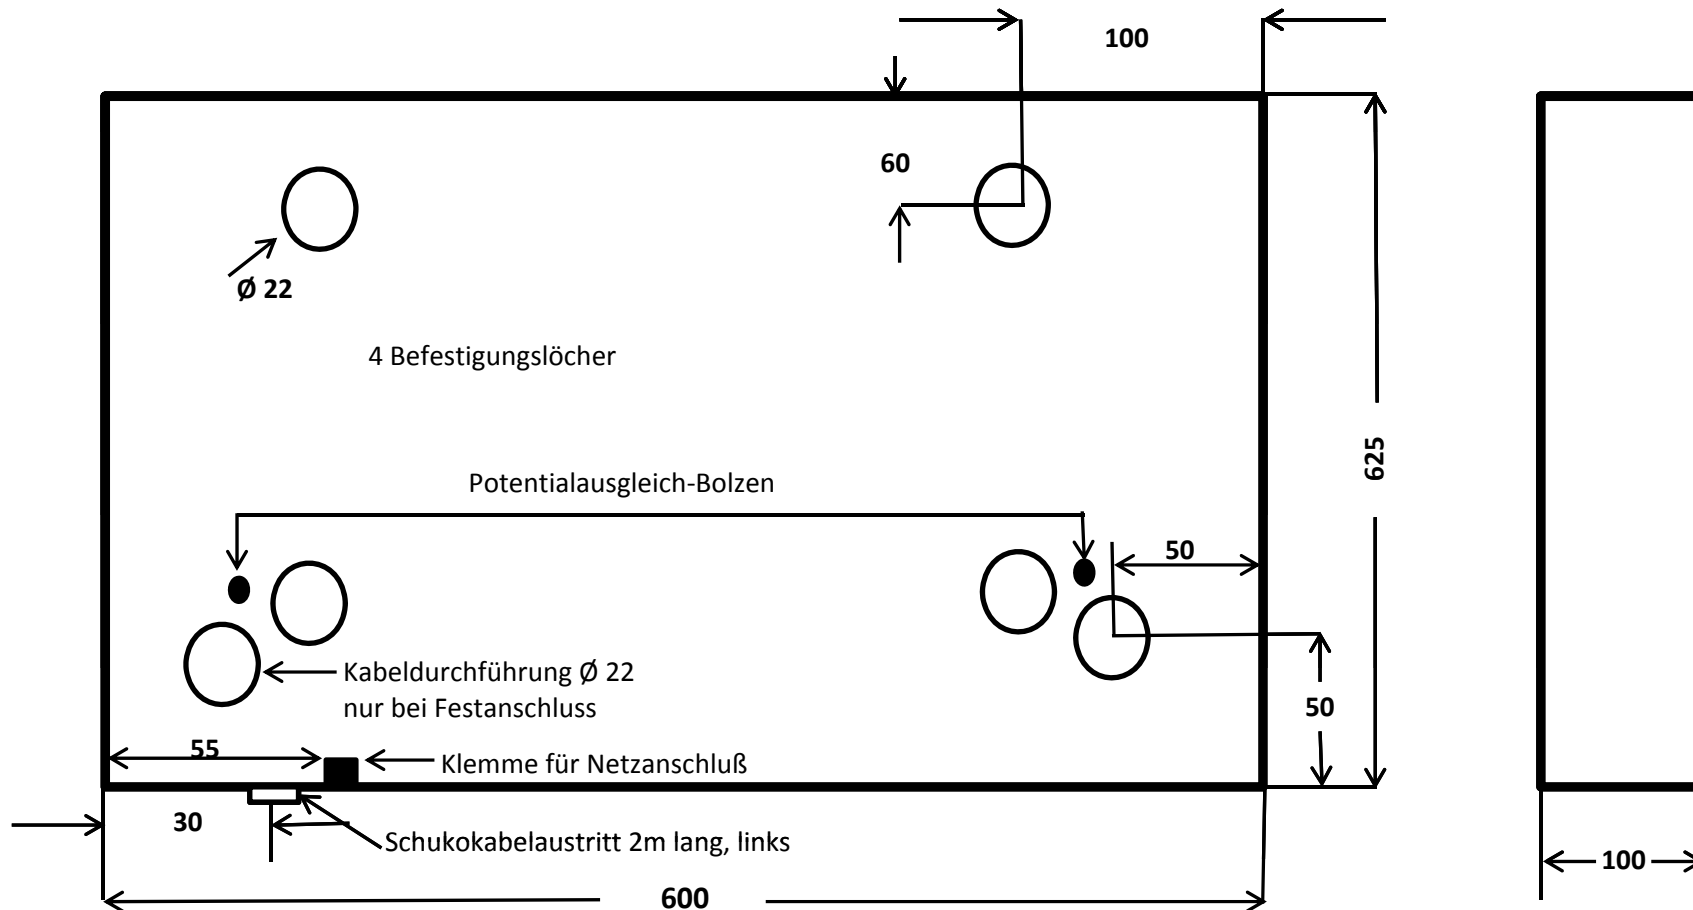

DV- DN 40-K Aufputz

alle Maße in mm

Empfohlene Montagehöhe: stehende Betrachtung ca. 1200 mm über OKFF
sitzende Betrachtung ca. 900 mm über OKFF

Gehäuserückwand / Frontansicht

technische Änderungen bleiben vorbehalten

DV- DN 75-K Aufputz

alle Maße in mm

Empfohlene Montagehöhe: stehende Betrachtung ca. 1200 mm über OKFF
sitzende Betrachtung ca. 900 mm über OKFF

Gehäuserückwand / Frontansicht

technische Änderungen bleiben vorbehalten

DV- DN 80-K Aufputz

alle Maße in mm

Empfohlene Montagehöhe: stehende Betrachtung ca. 1200 mm über OKFF
sitzende Betrachtung ca. 900 mm über OKFF

Gehäuserückwand / Frontansicht

technische Änderungen bleiben vorbehalten

DV- DN 90-K Aufputz

alle Maße in mm

Empfohlene Montagehöhe: stehende Betrachtung ca. 1200 mm über OKFF
sitzende Betrachtung ca. 900 mm über OKFF

Gehäuserückwand / Frontansicht

technische Änderungen bleiben vorbehalten