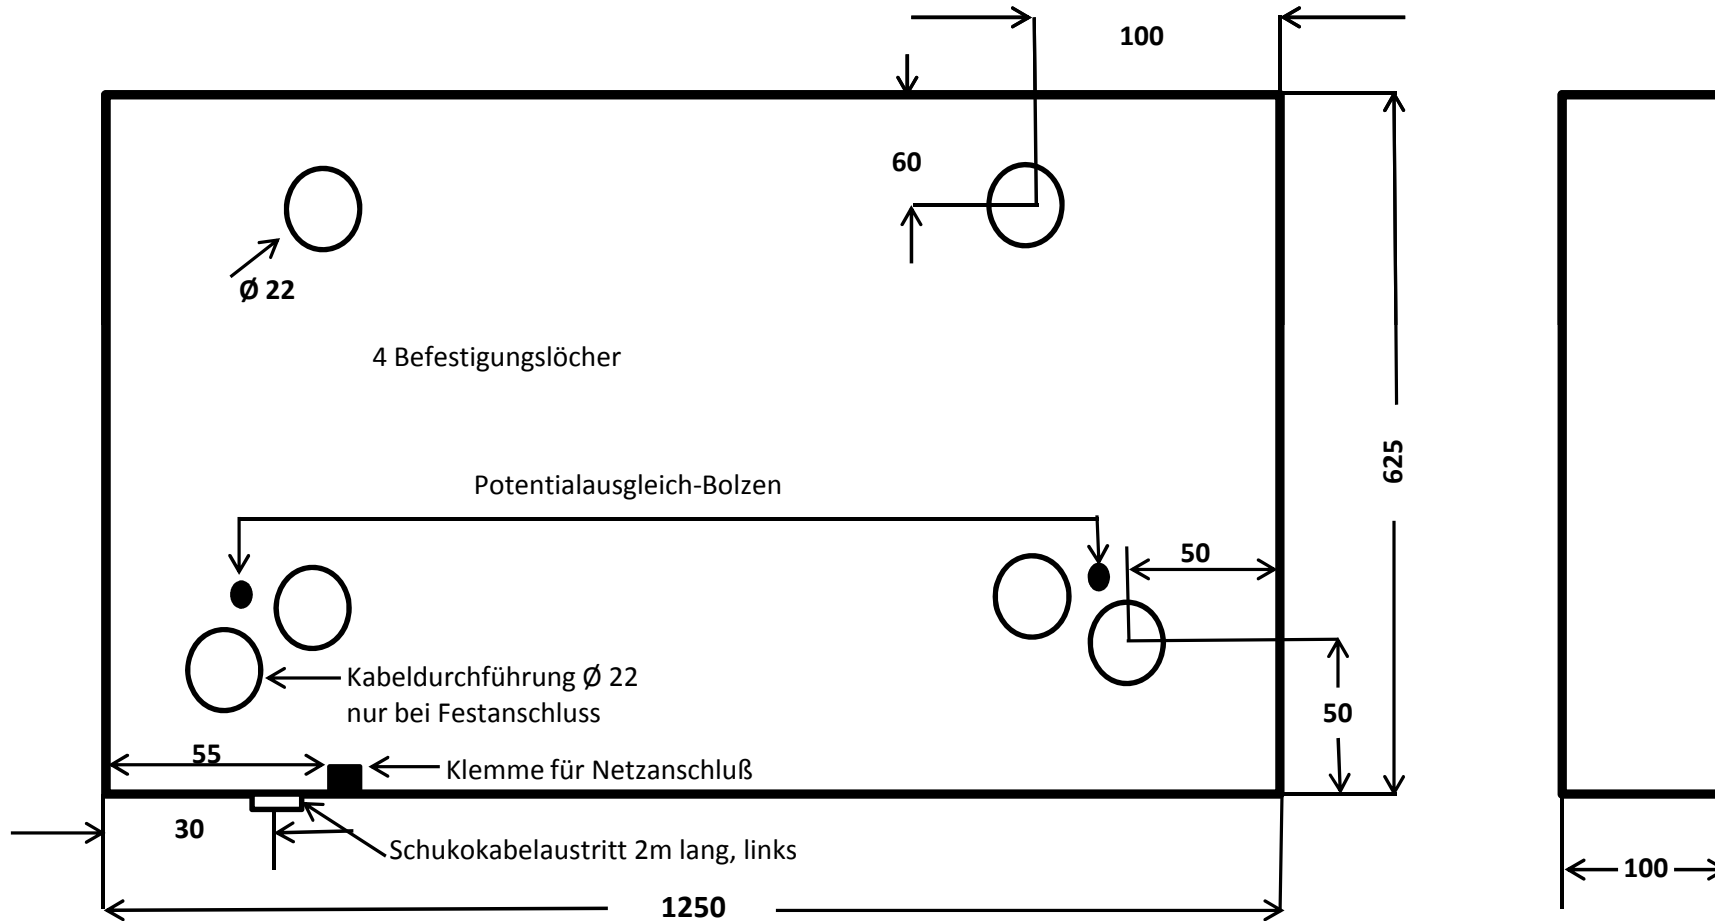

DV- DN 80-K Aufputz

alle Maße in mm

Empfohlene Montagehöhe: stehende Betrachtung ca. 1200 mm über OKFF
sitzende Betrachtung ca. 900 mm über OKFF

Gehäuserückwand / Frontansicht

technische Änderungen bleiben vorbehalten

DV- DN 90-K Aufputz

alle Maße in mm

Empfohlene Montagehöhe: stehende Betrachtung ca. 1200 mm über OKFF
sitzende Betrachtung ca. 900 mm über OKFF

Gehäuserückwand / Frontansicht

technische Änderungen bleiben vorbehalten

DV- DN 105 K Aufputz

alle Maße in mm

Empfohlene Montagehöhe: stehende Betrachtung ca. 1200 mm über OKFF
sitzende Betrachtung ca. 900 mm über OKFF

Gehäuserückwand / Frontansicht

technische Änderungen bleiben vorbehalten

DV- DN 120-K Aufputz

alle Maße in mm

Empfohlene Montagehöhe: stehende Betrachtung ca. 1200 mm über OKFF
sitzende Betrachtung ca. 900 mm über OKFF

Gehäuserückwand / Frontansicht

technische Änderungen bleiben vorbehalten