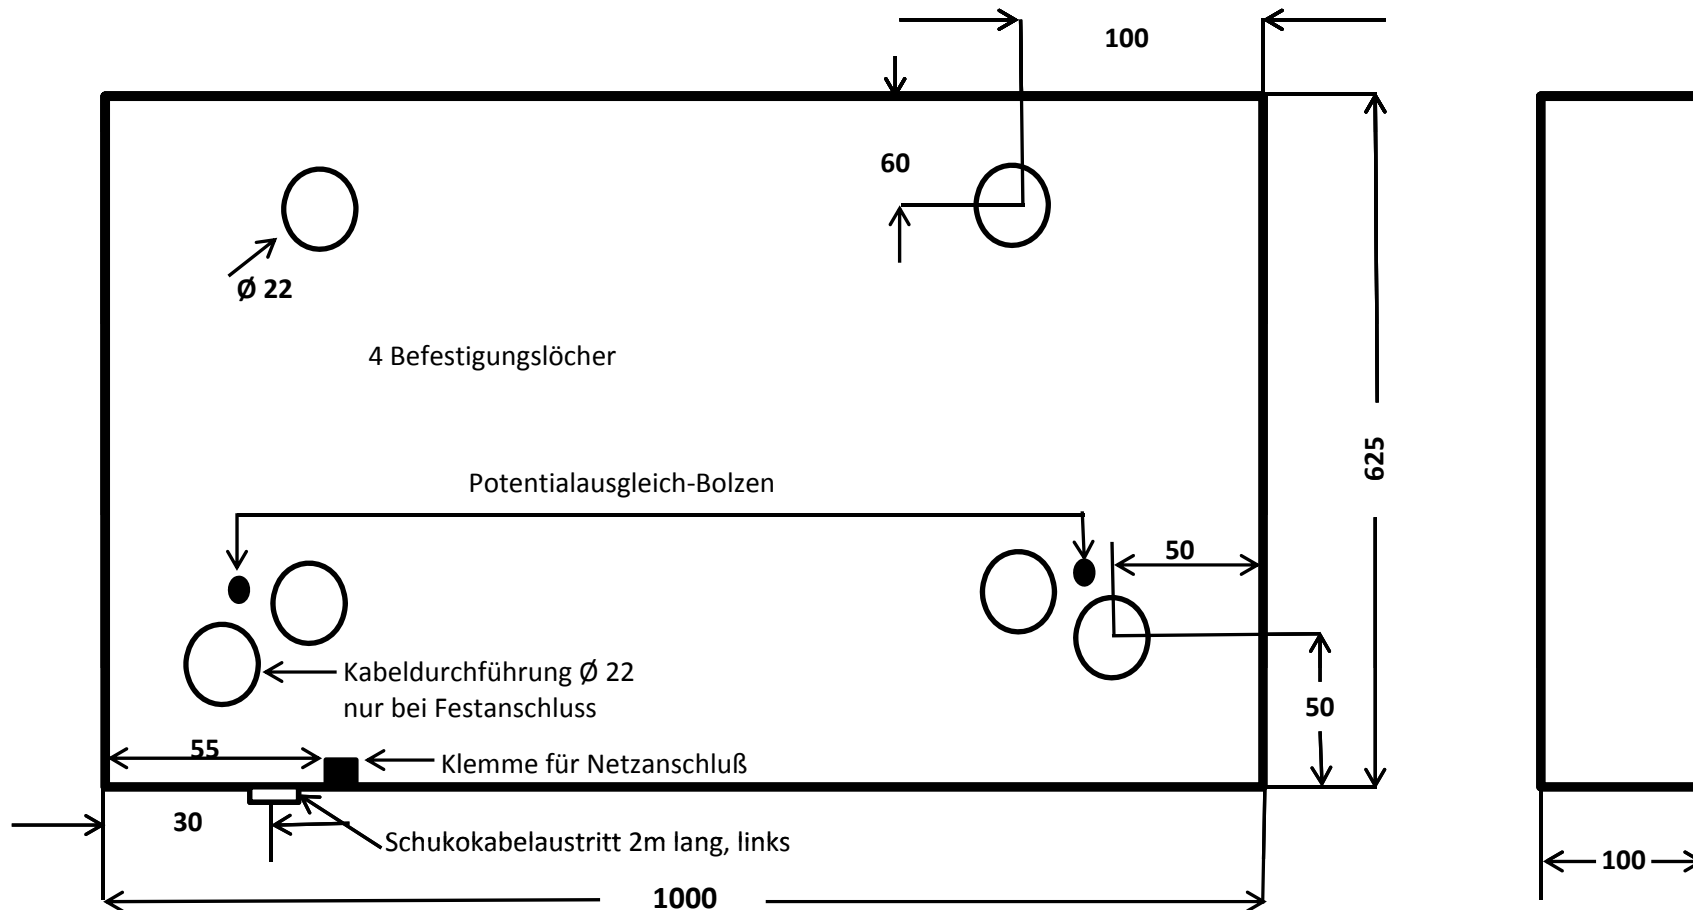

DV- DN 40-K Aufputz

alle Maße in mm

Empfohlene Montagehöhe: stehende Betrachtung ca. 1200 mm über OKFF
sitzende Betrachtung ca. 900 mm über OKFF

Gehäuserückwand / Frontansicht

technische Änderungen bleiben vorbehalten

DV- DN 75-K Aufputz

alle Maße in mm

Empfohlene Montagehöhe: stehende Betrachtung ca. 1200 mm über OKFF
sitzende Betrachtung ca. 900 mm über OKFF

Gehäuserückwand / Frontansicht

technische Änderungen bleiben vorbehalten

DV- DN 80-K Aufputz

alle Maße in mm

Empfohlene Montagehöhe: stehende Betrachtung ca. 1200 mm über OKFF
sitzende Betrachtung ca. 900 mm über OKFF

Gehäuserückwand / Frontansicht

technische Änderungen bleiben vorbehalten

DV- DN 90-K Aufputz

alle Maße in mm

Empfohlene Montagehöhe: stehende Betrachtung ca. 1200 mm über OKFF
sitzende Betrachtung ca. 900 mm über OKFF

Gehäuserückwand / Frontansicht

technische Änderungen bleiben vorbehalten