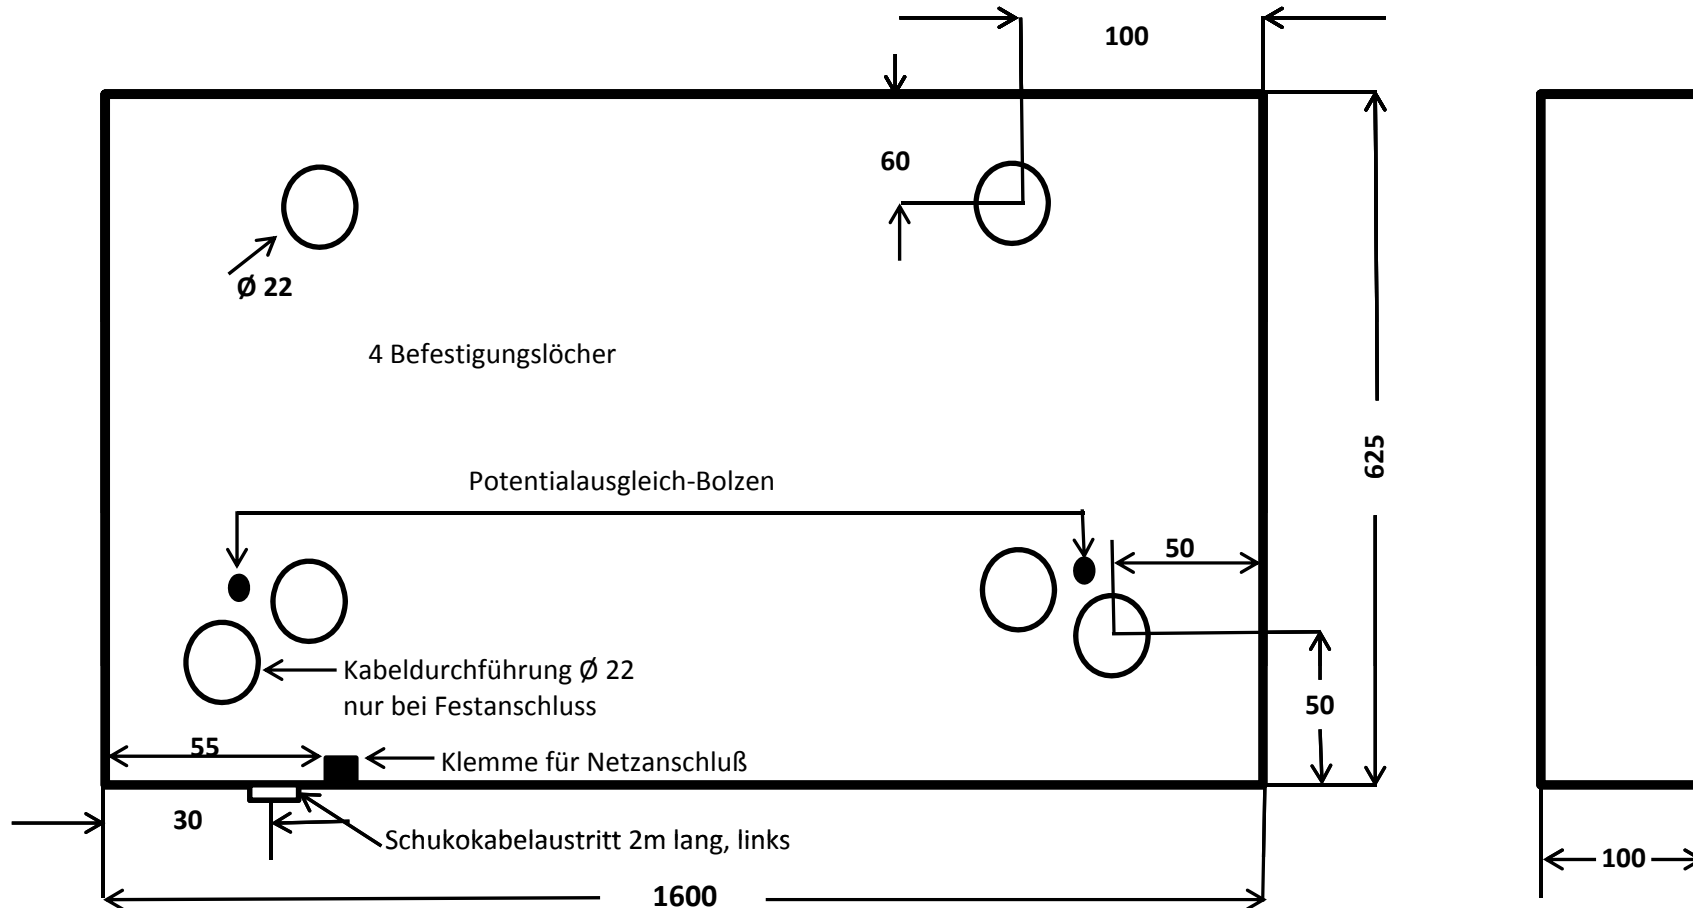

DV- DN 105 K Aufputz

alle Maße in mm

Empfohlene Montagehöhe: stehende Betrachtung ca. 1200 mm über OKFF
sitzende Betrachtung ca. 900 mm über OKFF

Gehäuserückwand / Frontansicht

technische Änderungen bleiben vorbehalten

DV- DN 120-K Aufputz

alle Maße in mm

Empfohlene Montagehöhe: stehende Betrachtung ca. 1200 mm über OKFF
sitzende Betrachtung ca. 900 mm über OKFF

Gehäuserückwand / Frontansicht

technische Änderungen bleiben vorbehalten

DV- DN 140-K Aufputz

alle Maße in mm

Empfohlene Montagehöhe: stehende Betrachtung ca. 1200 mm über OKFF
sitzende Betrachtung ca. 900 mm über OKFF

Gehäuserückwand / Frontansicht

technische Änderungen bleiben vorbehalten

AN / CN 80 K Einbau

alle Maße in mm

Nischenmaß

Breite 1009 mm

Höhe 541 mm

Tiefe 110 mm

Empfohlene Montagehöhe

stehende Betrachtung ca. 1300 mm über OKFF