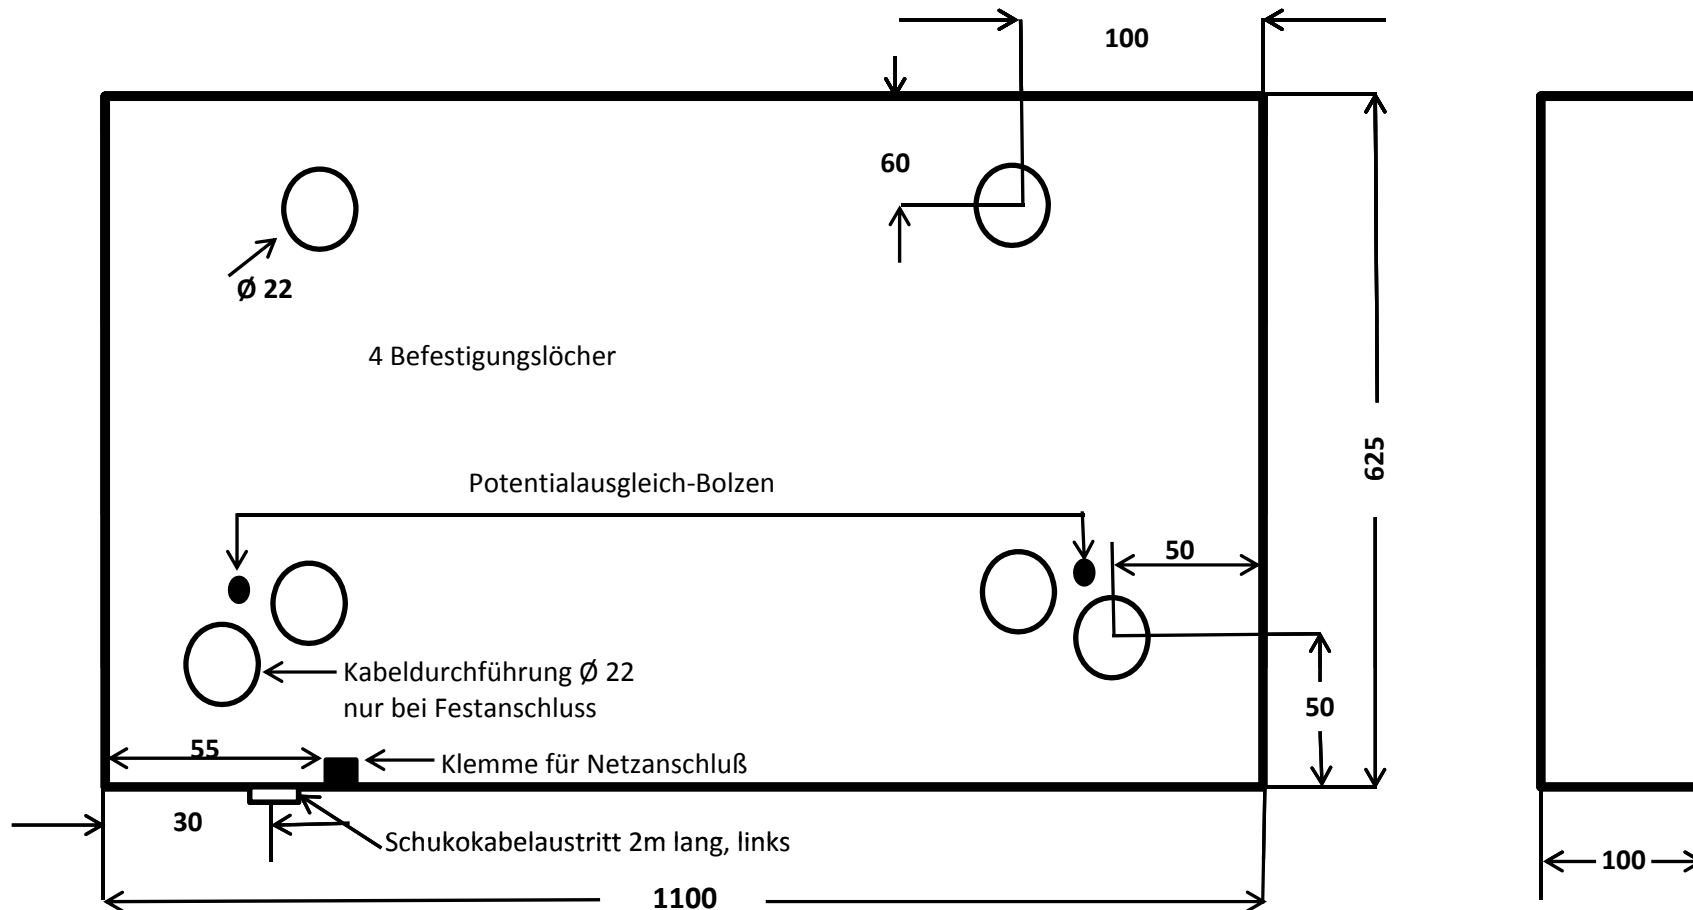

DV- DN 75-K Aufputz

alle Maße in mm

Empfohlene Montagehöhe: stehende Betrachtung ca. 1200 mm über OKFF
sitzende Betrachtung ca. 900 mm über OKFF

Gehäuserückwand / Frontansicht

technische Änderungen bleiben vorbehalten

DV- DN 80-K Aufputz

alle Maße in mm

Empfohlene Montagehöhe: stehende Betrachtung ca. 1200 mm über OKFF
sitzende Betrachtung ca. 900 mm über OKFF

Gehäuserückwand / Frontansicht

technische Änderungen bleiben vorbehalten

DV- DN 90-K Aufputz

alle Maße in mm

Empfohlene Montagehöhe: stehende Betrachtung ca. 1200 mm über OKFF
sitzende Betrachtung ca. 900 mm über OKFF

Gehäuserückwand / Frontansicht

technische Änderungen bleiben vorbehalten

DV- DN 105 K Aufputz

alle Maße in mm

Empfohlene Montagehöhe: stehende Betrachtung ca. 1200 mm über OKFF
sitzende Betrachtung ca. 900 mm über OKFF

Gehäuserückwand / Frontansicht

technische Änderungen bleiben vorbehalten