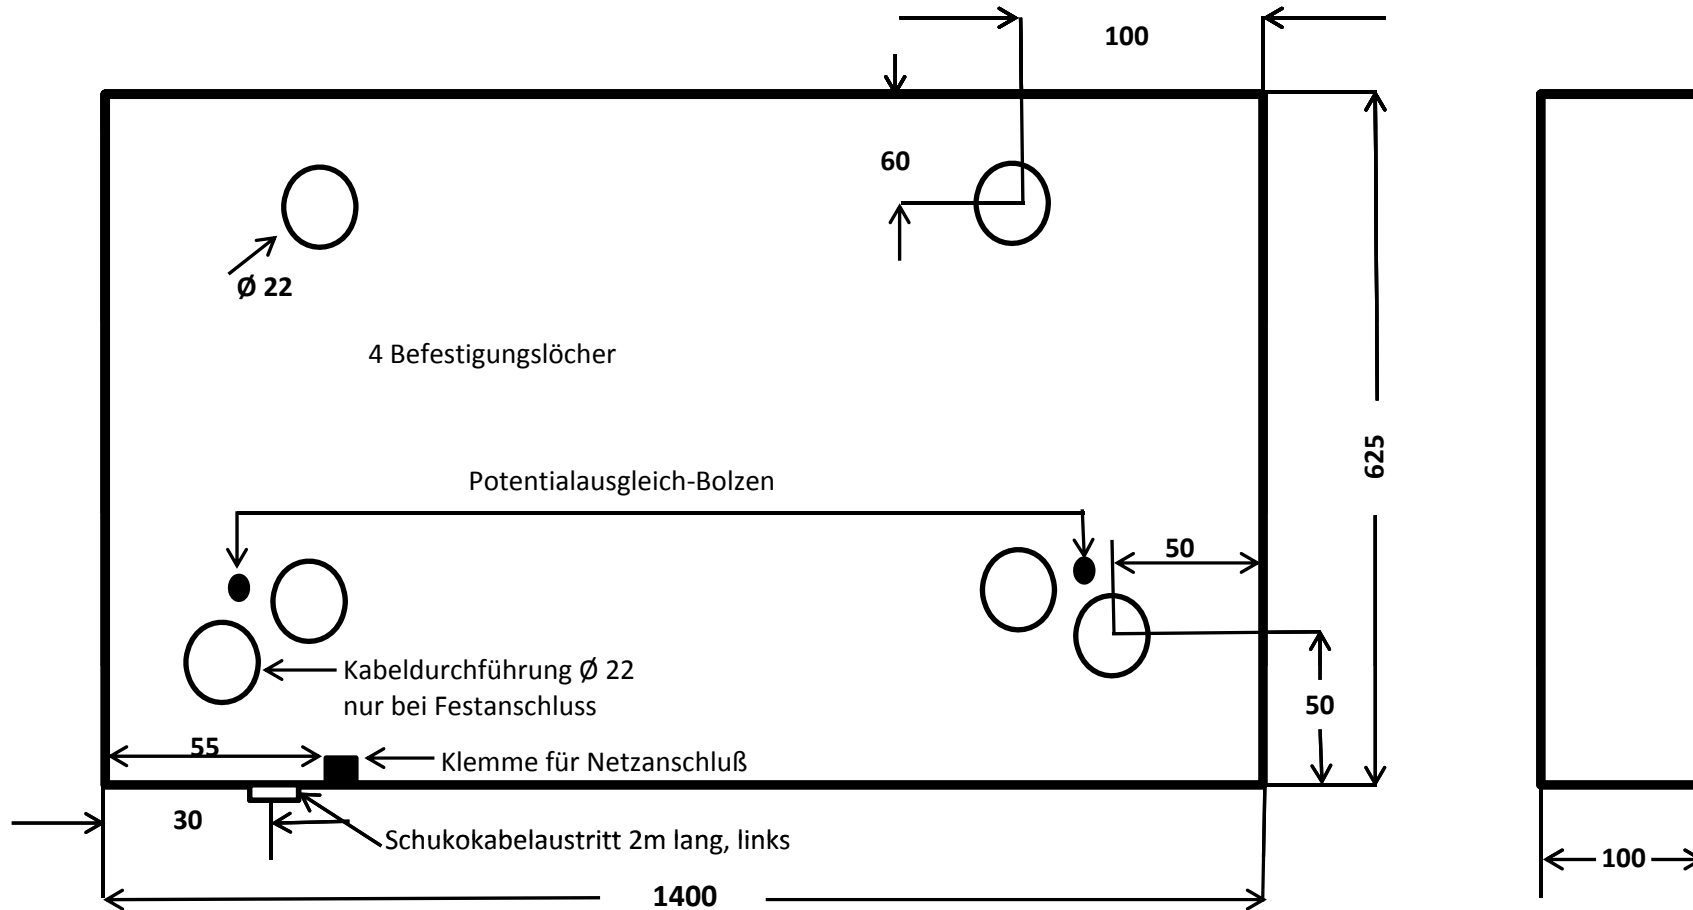

DV- DN 90-K Aufputz

alle Maße in mm

Empfohlene Montagehöhe: stehende Betrachtung ca. 1200 mm über OKFF
sitzende Betrachtung ca. 900 mm über OKFF

Gehäuserückwand / Frontansicht

technische Änderungen bleiben vorbehalten

DV- DN 105 K Aufputz

alle Maße in mm

Empfohlene Montagehöhe: stehende Betrachtung ca. 1200 mm über OKFF
sitzende Betrachtung ca. 900 mm über OKFF

Gehäuserückwand / Frontansicht

technische Änderungen bleiben vorbehalten

DV- DN 120-K Aufputz

alle Maße in mm

Empfohlene Montagehöhe: stehende Betrachtung ca. 1200 mm über OKFF
sitzende Betrachtung ca. 900 mm über OKFF

Gehäuserückwand / Frontansicht

technische Änderungen bleiben vorbehalten

AN / CN 80 K Einbau

alle Maße in mm

Nischenmaß

Breite 1009 mm

Höhe 541 mm

Tiefe 110 mm

Empfohlene Montagehöhe

stehende Betrachtung ca. 1300 mm über OKFF