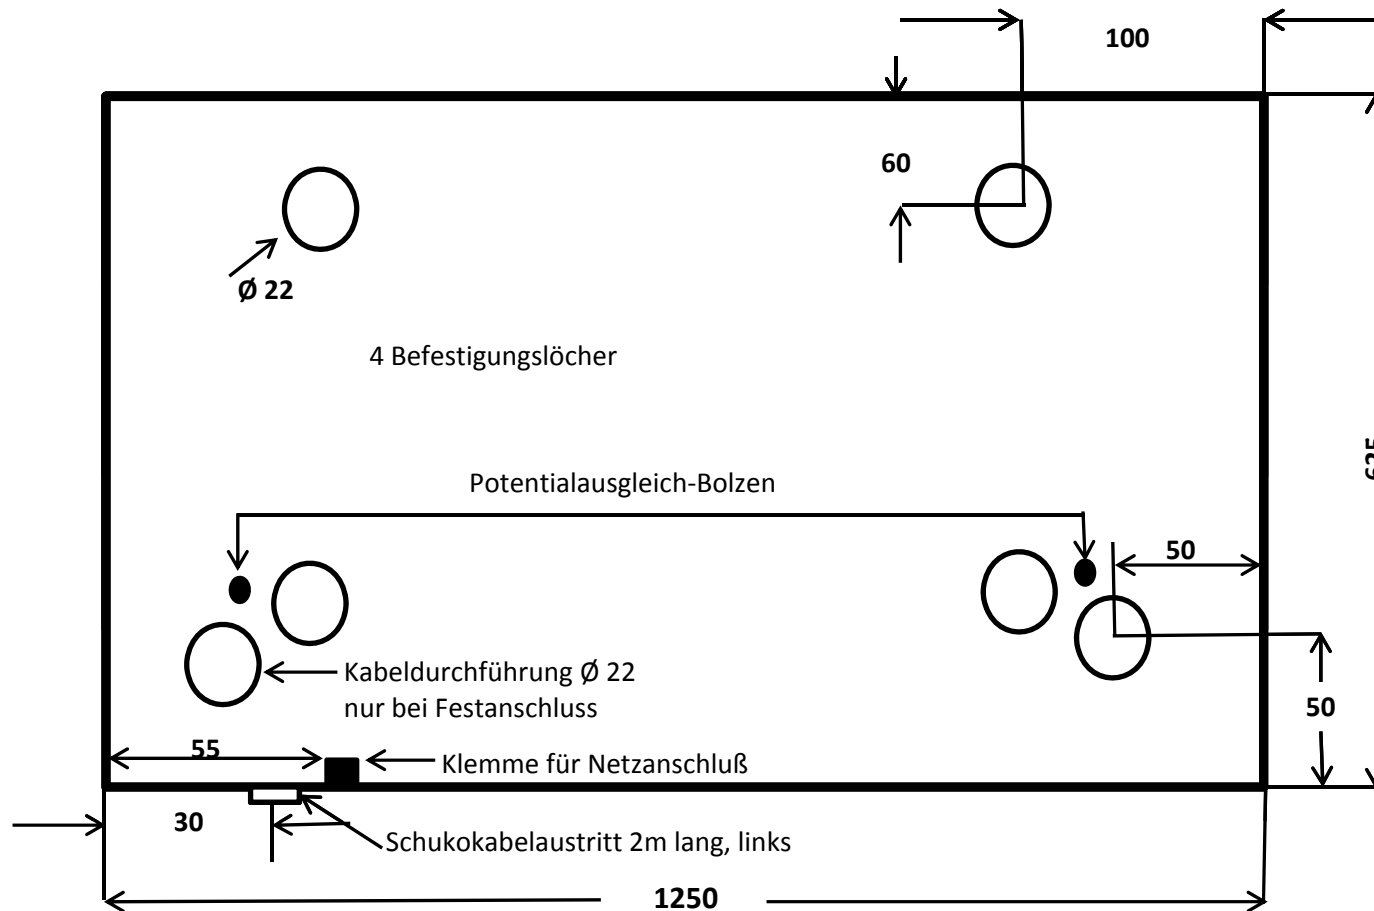

Nischenmaß

Breite 1107 mm

Höhe 632 mm

Tiefe 110 mm

Empfohlene Montagehöhe

stehende Betrachtung ca. 1200 mm über OKFF

sitzende Betrachtung ca. 900 mm über OKFF

Gehäuserückwand / Frontansicht

DV - DN 105 K Einbau

alle Maße in mm

Nischenmaß

Breite 1257 mm

Höhe 632 mm

Tiefe 110 mm

Empfohlene Montagehöhe

stehende Betrachtung ca. 1200 mm über OKFF

sitzende Betrachtung ca. 900 mm über OKFF

Gehäuserückwand / Frontansicht

DV - DN 120 K Einbau

alle Maße in mm

Nischenmaß

Breite 1407 mm

Höhe 632 mm

Tiefe 110 mm

Höhe 632 mm

Tiefe 110 mm

Empfohlene Montagehöhe

stehende Betrachtung ca. 1200 mm über OKFF

sitzende Betrachtung ca. 900 mm über OKFF

Gehäuserückwand / Frontansicht