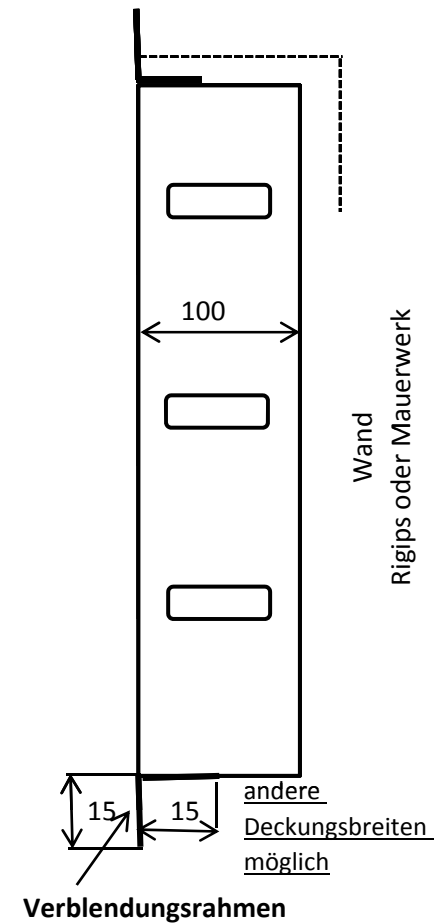

DV - DN 40 K Einbau

alle Maße in mm

Nischenmaß

Breite 607 mm

Höhe 632 mm

Tiefe 110 mm

Empfohlene Montagehöhe

stehende Betrachtung ca. 1200 mm über OKFF

Höhe 632 mm

Tiefe 110 mm

Empfohlene Montagehöhe

stehende Betrachtung ca. 1200 mm über OKFF

sitzende Betrachtung ca. 900 mm über OKFF

Gehäuserückwand / Frontansicht

DV - DN 90 K Einbau

alle Maße in mm

Nischenmaß

Breite 1107 mm

Höhe 632 mm

Tiefe 110 mm

Empfohlene Montagehöhe

stehende Betrachtung ca. 1200 mm über OKFF

sitzende Betrachtung ca. 900 mm über OKFF

Gehäuserückwand / Frontansicht

DV - DN 105 K Einbau

alle Maße in mm

Nischenmaß

Breite 1257 mm

Höhe 632 mm

Tiefe 110 mm

Empfohlene Montagehöhe

stehende Betrachtung ca. 1200 mm über OKFF