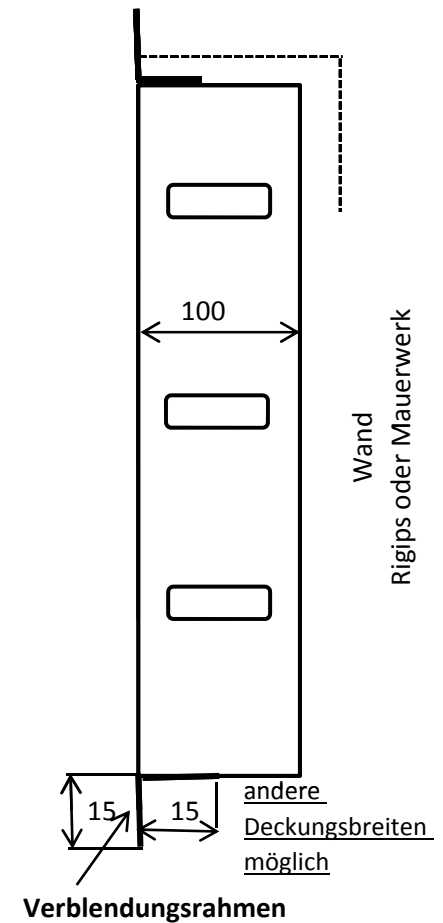

DV - DN 40 K Einbau

alle Maße in mm

Nischenmaß

Breite 607 mm

Höhe 632 mm

Tiefe 110 mm

Empfohlene Montagehöhe

stehende Betrachtung ca. 1200 mm über OKFF

sitzende Betrachtung ca. 900 mm über OKFF

Gehäuserückwand / Frontansicht

DV - DN 75 K Einbau

alle Maße in mm

Nischenmaß

Breite 957 mm

Höhe 632 mm

Tiefe 110 mm

Höhe 632 mm

Tiefe 110 mm

Empfohlene Montagehöhe

stehende Betrachtung ca. 1200 mm über OKFF

sitzende Betrachtung ca. 900 mm über OKFF

Gehäuserückwand / Frontansicht

DV - DN 90 K Einbau

alle Maße in mm

DV - DN 105 K Einbau

alle Maße in mm

Nischenmaß

Breite 1257 mm

Höhe 632 mm

Tiefe 110 mm

Empfohlene Montagehöhe

stehende Betrachtung ca. 1200 mm über OKFF