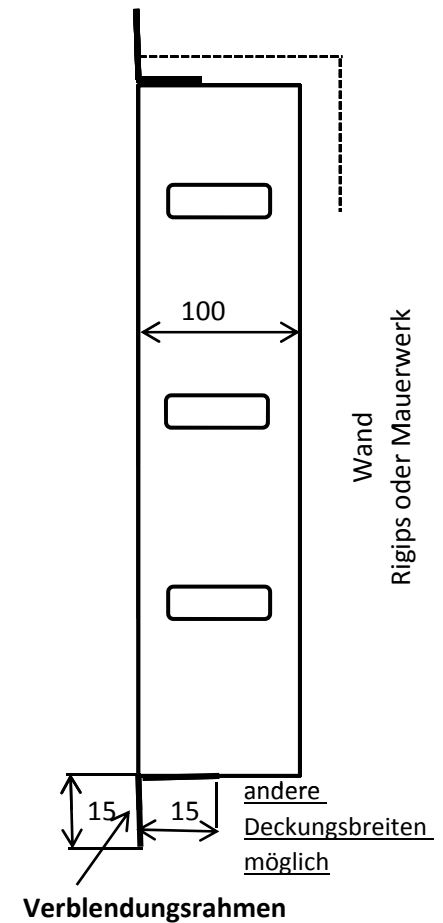

DV - DN 40 K Einbau

alle Maße in mm

Nischenmaß

Breite 607 mm

Höhe 632 mm

Tiefe 110 mm

Empfohlene Montagehöhe

stehende Betrachtung ca. 1200 mm über OKFF

Empfohlene Montagehöhe

stehende Betrachtung ca. 1200 mm über OKFF

sitzende Betrachtung ca. 900 mm über OKFF

Gehäuserückwand / Frontansicht

DV - DN 80 K Einbau

alle Maße in mm

Nischenmaß

Breite 1007 mm

Höhe 632 mm

Tiefe 110 mm

Empfohlene Montagehöhe

stehende Betrachtung ca. 1200 mm über OKFF

sitzende Betrachtung ca. 900 mm über OKFF

Gehäuserückwand / Frontansicht

DV - DN 90 K Einbau

alle Maße in mm

DV - DN 105 K Einbau

alle Maße in mm

Nischenmaß

Breite 1257 mm

Höhe 632 mm

Tiefe 110 mm

Empfohlene Montagehöhe

stehende Betrachtung ca. 1200 mm über OKFF