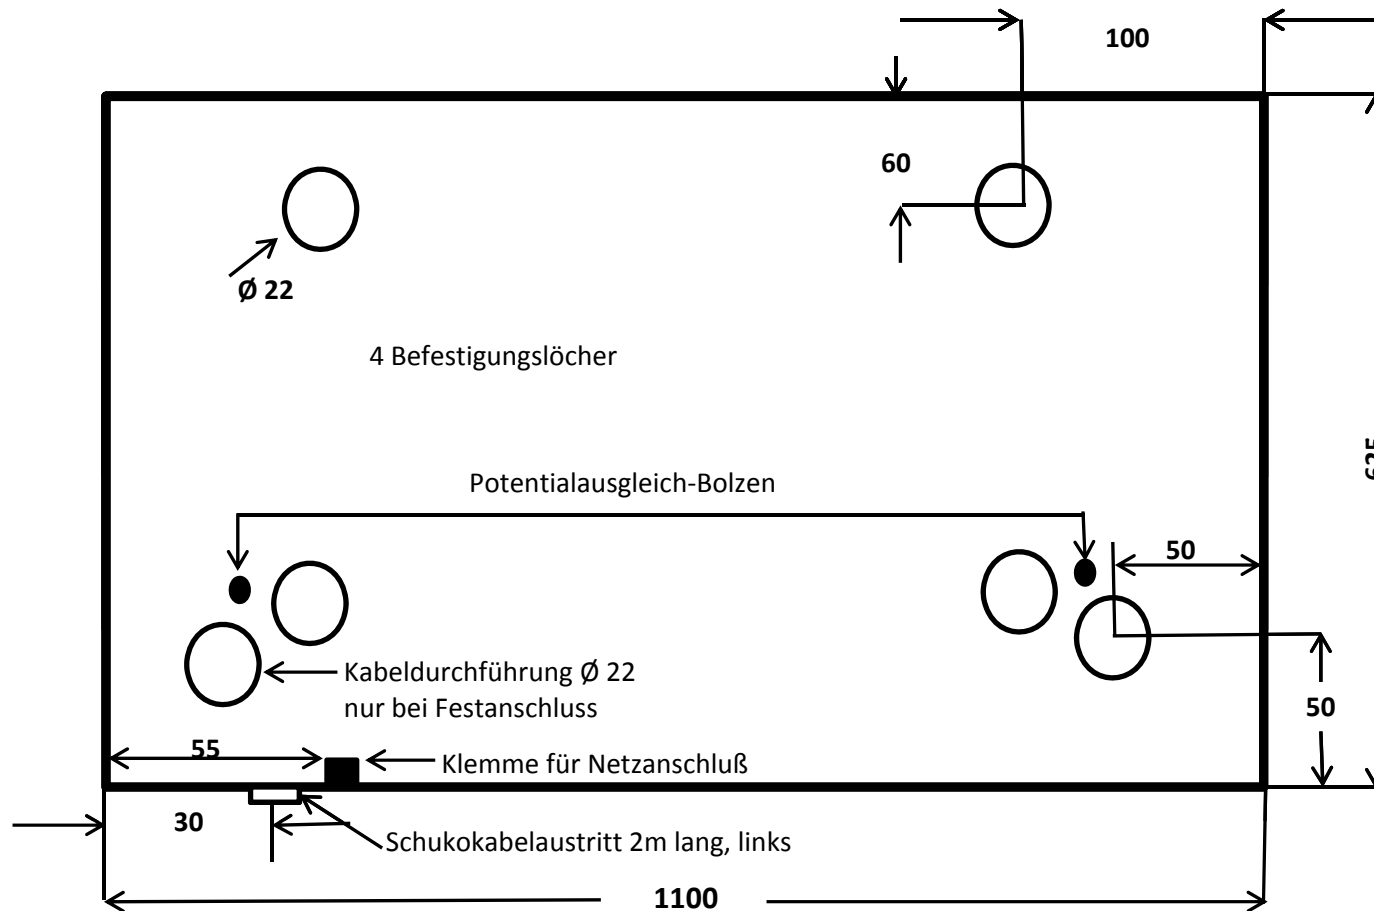

Höhe 632 mm

Tiefe 110 mm

Empfohlene Montagehöhe

stehende Betrachtung ca. 1200 mm über OKFF

sitzende Betrachtung ca. 900 mm über OKFF

Gehäuserückwand / Frontansicht

DV - DN 90 K Einbau

alle Maße in mm

Nischenmaß

Breite 1107 mm

Höhe 632 mm

Tiefe 110 mm

Empfohlene Montagehöhe

stehende Betrachtung ca. 1200 mm über OKFF

sitzende Betrachtung ca. 900 mm über OKFF

Gehäuserückwand / Frontansicht

DV - DN 105 K Einbau

alle Maße in mm

Nischenmaß

Breite 1257 mm

Höhe 632 mm

Tiefe 110 mm

Empfohlene Montagehöhe

stehende Betrachtung ca. 1200 mm über OKFF

Höhe 632 mm

Tiefe 110 mm

Empfohlene Montagehöhe

stehende Betrachtung ca. 1200 mm über OKFF

sitzende Betrachtung ca. 900 mm über OKFF

Gehäuserückwand / Frontansicht