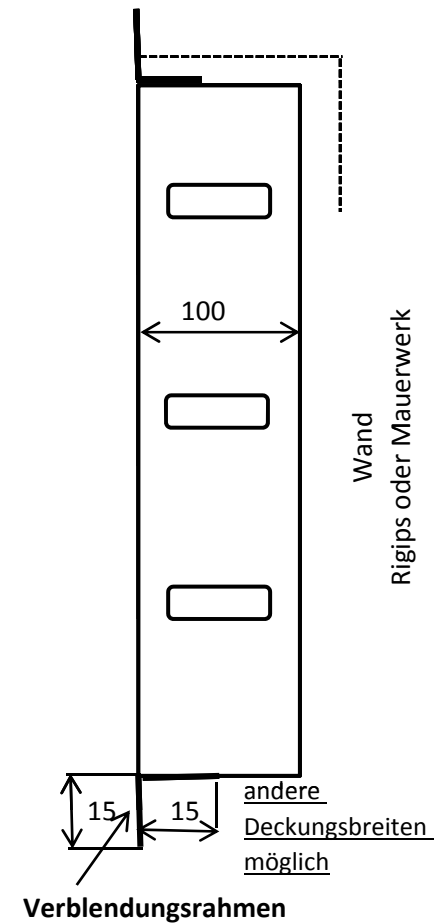

DV - DN 40 K Einbau

alle Maße in mm

Nischenmaß

Breite 607 mm

Höhe 632 mm

Tiefe 110 mm

Empfohlene Montagehöhe

stehende Betrachtung ca. 1200 mm über OKFF

sitzende Betrachtung ca. 900 mm über OKFF

Gehäuserückwand / Frontansicht

DV - DN 75 K Einbau

alle Maße in mm

Nischenmaß

Breite 957 mm

Höhe 632 mm

Tiefe 110 mm

Empfohlene Montagehöhe

stehende Betrachtung ca. 1200 mm über OKFF

sitzende Betrachtung ca. 900 mm über OKFF

Gehäuserückwand / Frontansicht

DV - DN 80 K Einbau

alle Maße in mm

Nischenmaß

Breite 1007 mm

Höhe 632 mm

Tiefe 110 mm

Empfohlene Montagehöhe

stehende Betrachtung ca. 1200 mm über OKFF

sitzende Betrachtung ca. 900 mm über OKFF

Gehäuserückwand / Frontansicht

DV - DN 90 K Einbau

alle Maße in mm