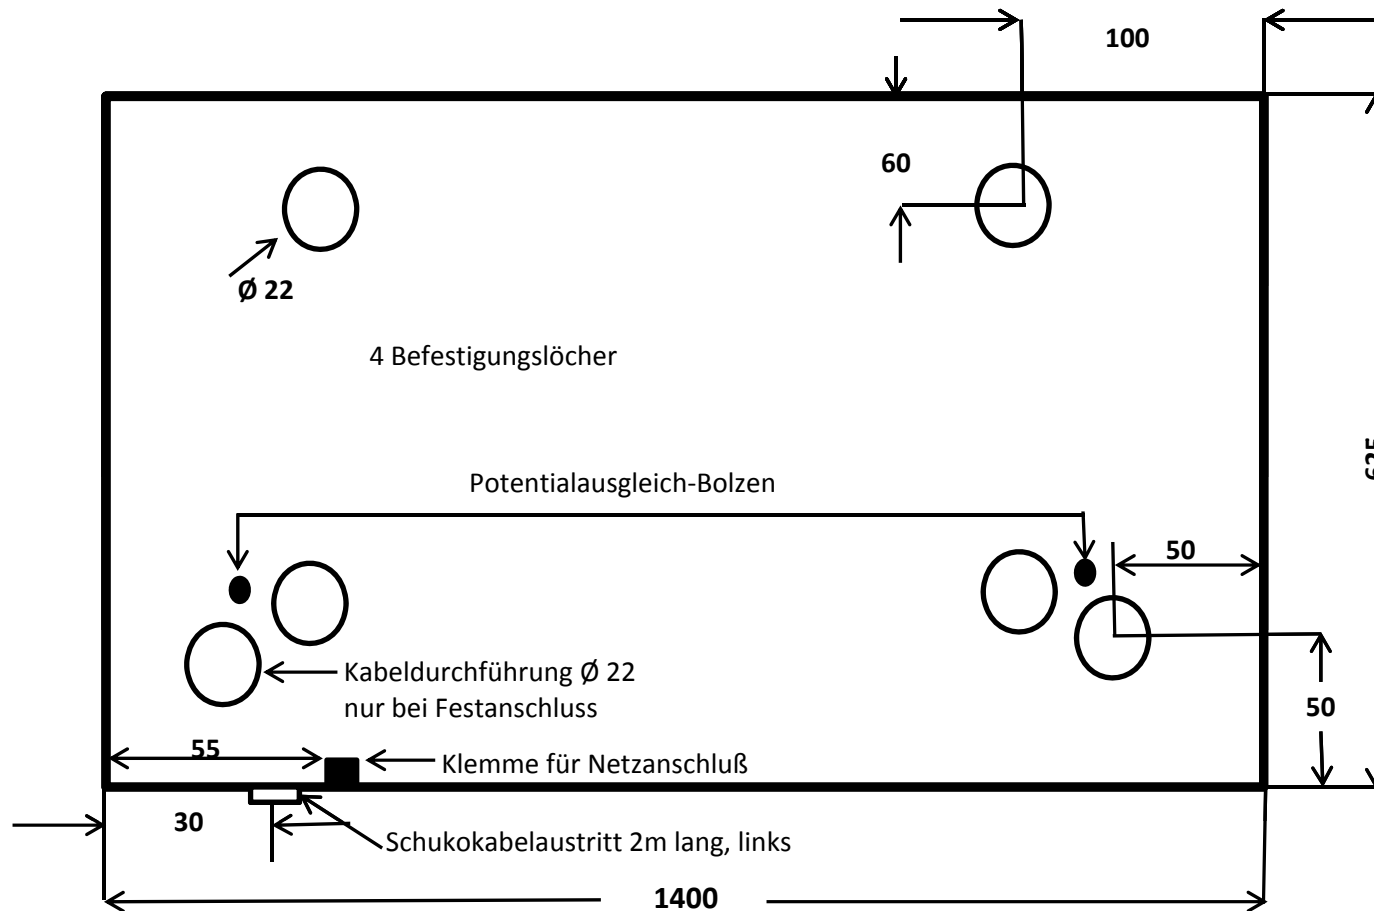

DV - DN 120 K Einbau

alle Maße in mm

Nischenmaß

Breite 1407 mm

Höhe 632 mm

Tiefe 110 mm

Empfohlene Montagehöhe

stehende Betrachtung ca. 1200 mm über OKFF

sitzende Betrachtung ca. 900 mm über OKFF

Gehäuserückwand / Frontansicht