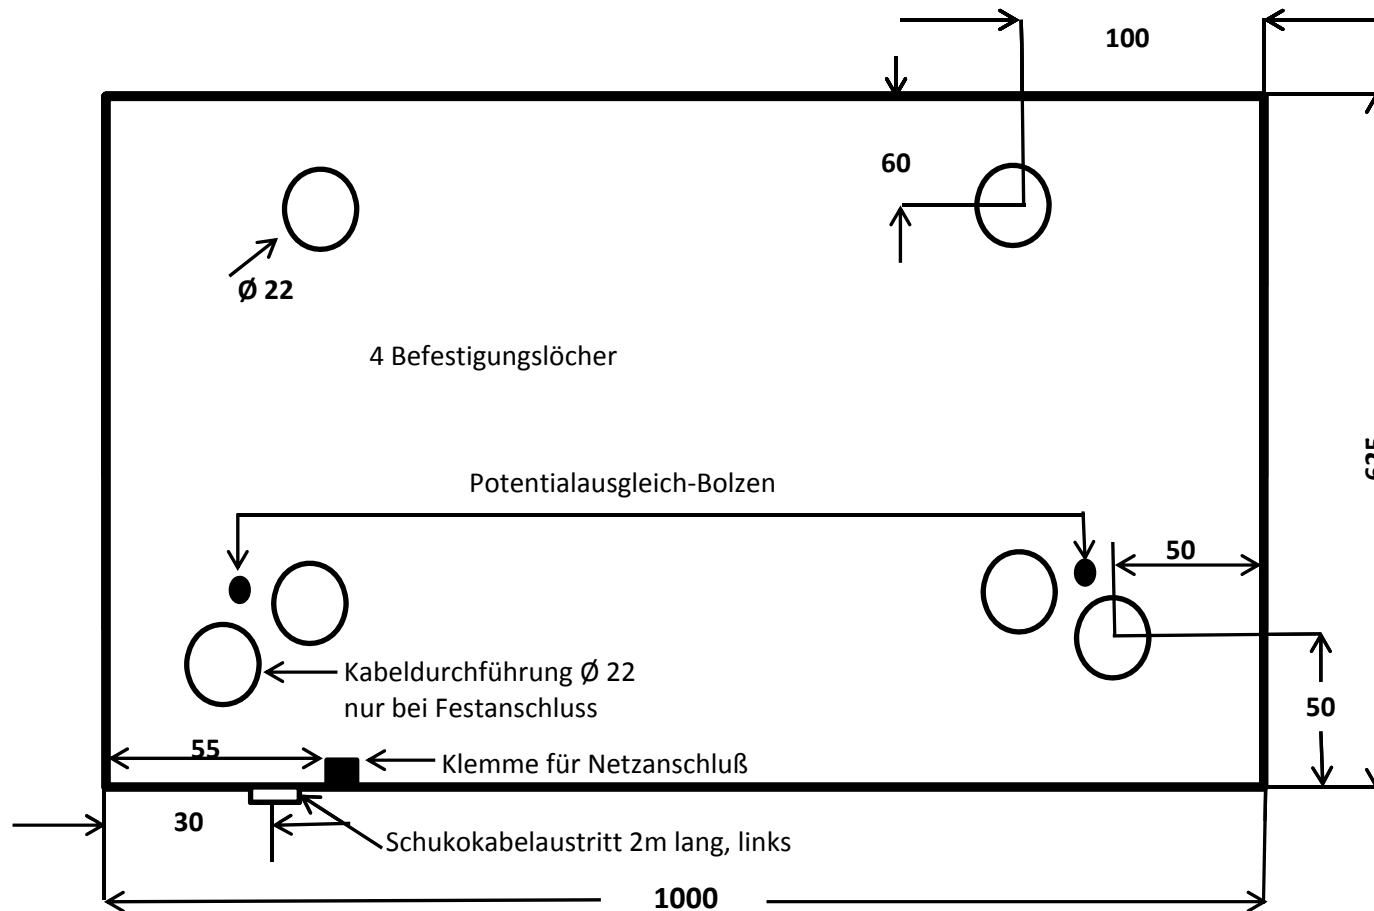

Höhe 632 mm

Tiefe 110 mm

Empfohlene Montagehöhe

stehende Betrachtung ca. 1200 mm über OKFF

sitzende Betrachtung ca. 900 mm über OKFF

Gehäuserückwand / Frontansicht

DV - DN 90 K Einbau

alle Maße in mm

Nischenmaß

Breite 1107 mm

Höhe 632 mm

Tiefe 110 mm

Empfohlene Montagehöhe

stehende Betrachtung ca. 1200 mm über OKFF

sitzende Betrachtung ca. 900 mm über OKFF

Gehäuserückwand / Frontansicht

DV - DN 105 K Einbau

alle Maße in mm

Nischenmaß

Breite 1257 mm

Höhe 632 mm

Tiefe 110 mm

Empfohlene Montagehöhe

stehende Betrachtung ca. 1200 mm über OKFF

Höhe 632 mm

Tiefe 110 mm

Empfohlene Montagehöhe

stehende Betrachtung ca. 1200 mm über OKFF

sitzende Betrachtung ca. 900 mm über OKFF

Gehäuserückwand / Frontansicht