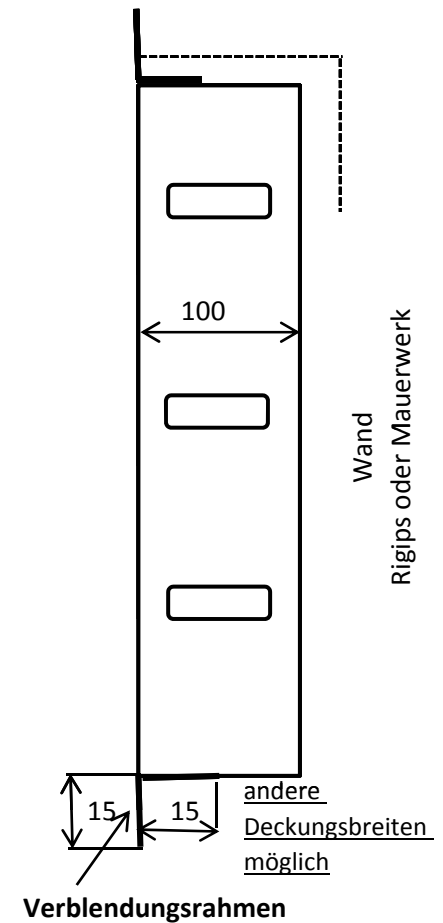

DV - DN 40 K Einbau

alle Maße in mm

Nischenmaß

Breite 607 mm

Höhe 632 mm

Tiefe 110 mm

Empfohlene Montagehöhe

stehende Betrachtung ca. 1200 mm über OKFF

Höhe 632 mm

Tiefe 110 mm

Empfohlene Montagehöhe

stehende Betrachtung ca. 1200 mm über OKFF

sitzende Betrachtung ca. 900 mm über OKFF

Gehäuserückwand / Frontansicht

DV - DN 90 K Einbau

alle Maße in mm

DV - DN 105 K Einbau

alle Maße in mm

Nischenmaß

Breite 1257 mm

Höhe 632 mm

Tiefe 110 mm

Empfohlene Montagehöhe

stehende Betrachtung ca. 1200 mm über OKFF

sitzende Betrachtung ca. 900 mm über OKFF

Gehäuserückwand / Frontansicht

DV - DN 120 K Einbau

alle Maße in mm

Nischenmaß

Breite 1407 mm

Höhe 632 mm

Tiefe 110 mm