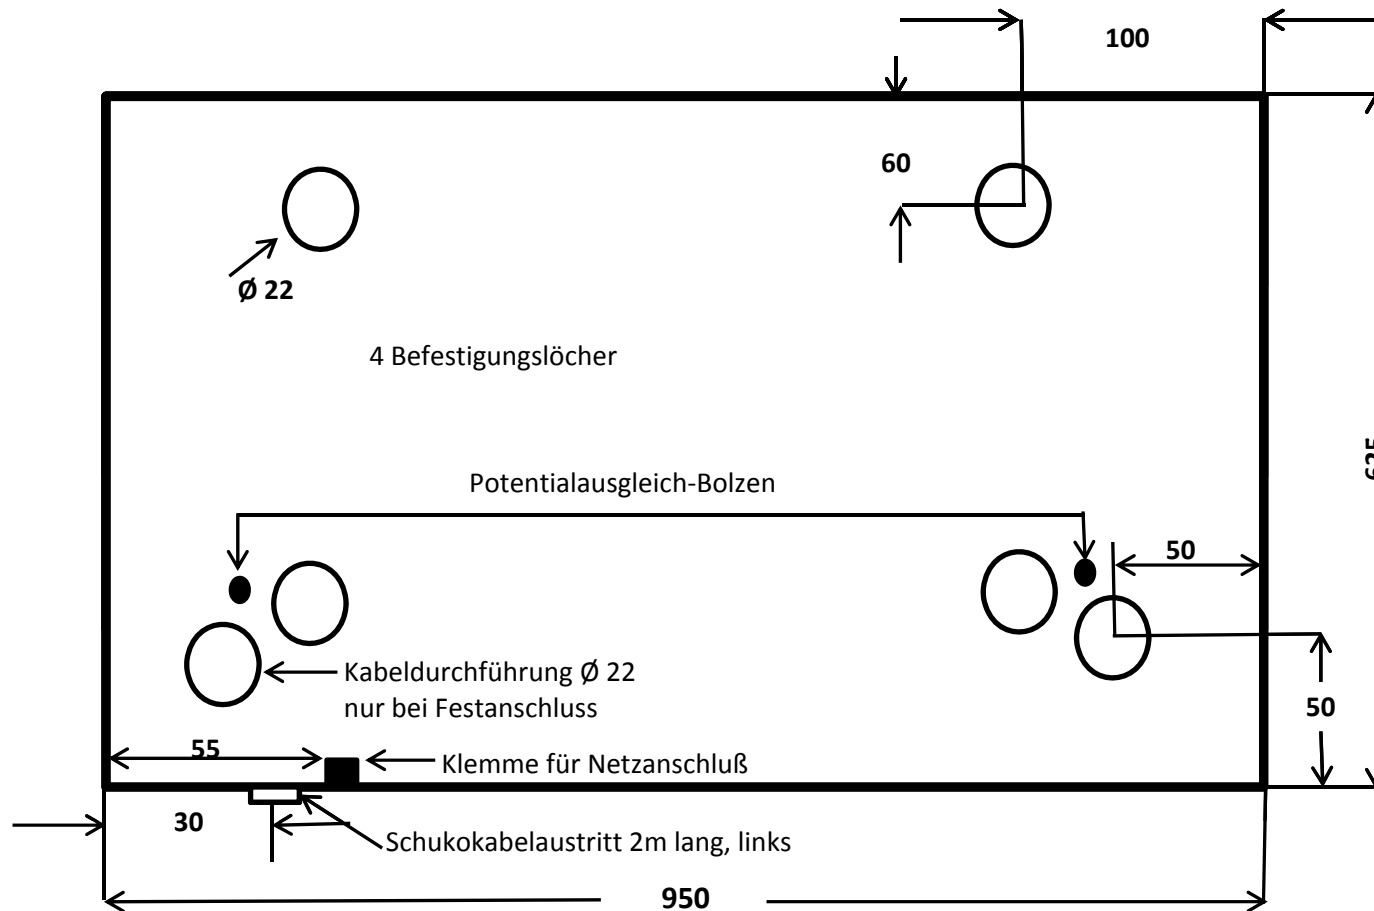

sitzende Betrachtung ca. 900 mm über OKFF

Gehäuserückwand / Frontansicht

DV - DN 75 K Einbau

alle Maße in mm

Nischenmaß

Breite 957 mm

Höhe 632 mm

Tiefe 110 mm

Empfohlene Montagehöhe

stehende Betrachtung ca. 1200 mm über OKFF

sitzende Betrachtung ca. 900 mm über OKFF

Gehäuserückwand / Frontansicht

DV - DN 80 K Einbau

alle Maße in mm

Nischenmaß

Breite 1007 mm

Höhe 632 mm

Tiefe 110 mm

Empfohlene Montagehöhe

stehende Betrachtung ca. 1200 mm über OKFF

sitzende Betrachtung ca. 900 mm über OKFF

Gehäuserückwand / Frontansicht

DV - DN 90 K Einbau

alle Maße in mm

Höhe 632 mm

Tiefe 110 mm

Empfohlene Montagehöhe

stehende Betrachtung ca. 1200 mm über OKFF

sitzende Betrachtung ca. 900 mm über OKFF

Gehäuserückwand / Frontansicht