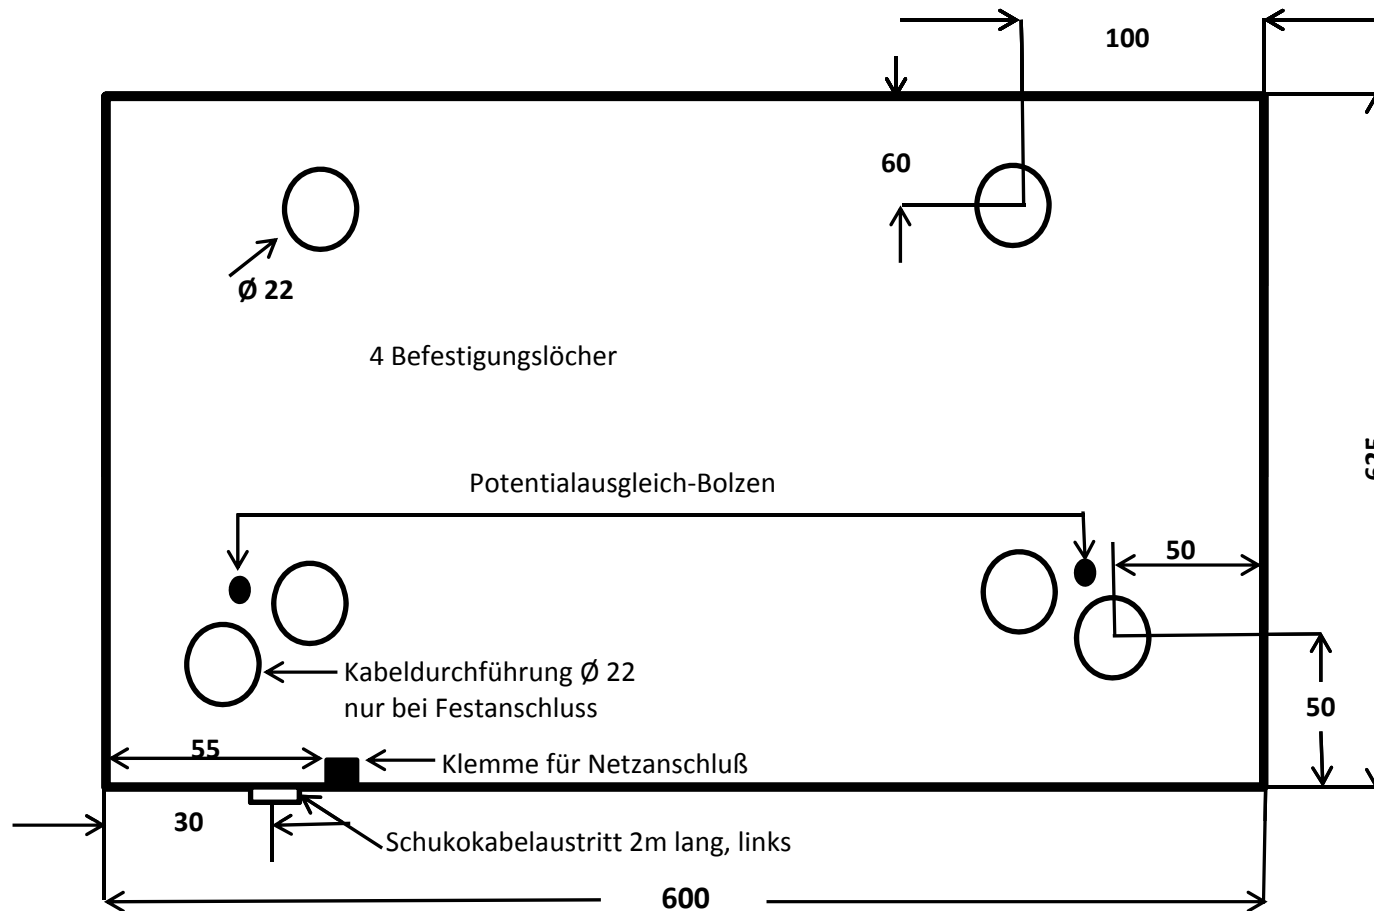

DV - DN 40 K Einbau

alle Maße in mm

Nischenmaß

Breite 607 mm

Höhe 632 mm

Tiefe 110 mm

Empfohlene Montagehöhe

stehende Betrachtung ca. 1200 mm über OKFF

sitzende Betrachtung ca. 900 mm über OKFF

Gehäuserückwand / Frontansicht

DV - DN 75 K Einbau

alle Maße in mm

Nischenmaß

Breite 957 mm

Höhe 632 mm

Tiefe 110 mm

Höhe 632 mm

Tiefe 110 mm

Empfohlene Montagehöhe

stehende Betrachtung ca. 1200 mm über OKFF

sitzende Betrachtung ca. 900 mm über OKFF

Gehäuserückwand / Frontansicht

DV - DN 90 K Einbau

alle Maße in mm

Höhe 632 mm

Tiefe 110 mm

Empfohlene Montagehöhe

stehende Betrachtung ca. 1200 mm über OKFF

sitzende Betrachtung ca. 900 mm über OKFF

Gehäuserückwand / Frontansicht